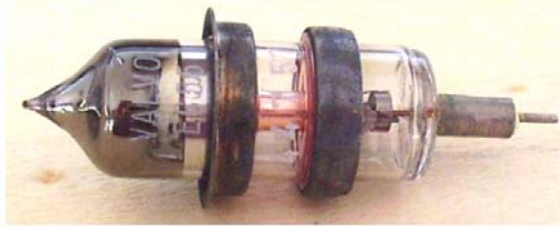

EC55 – UHF ‘Rocket’ Triode

UHF ‘rocket’ style planar triode. Philips equivalent to [DET22](#) or [CV273](#).

EC55 [datasheet](#) and [application](#) available from the Frank’s site.